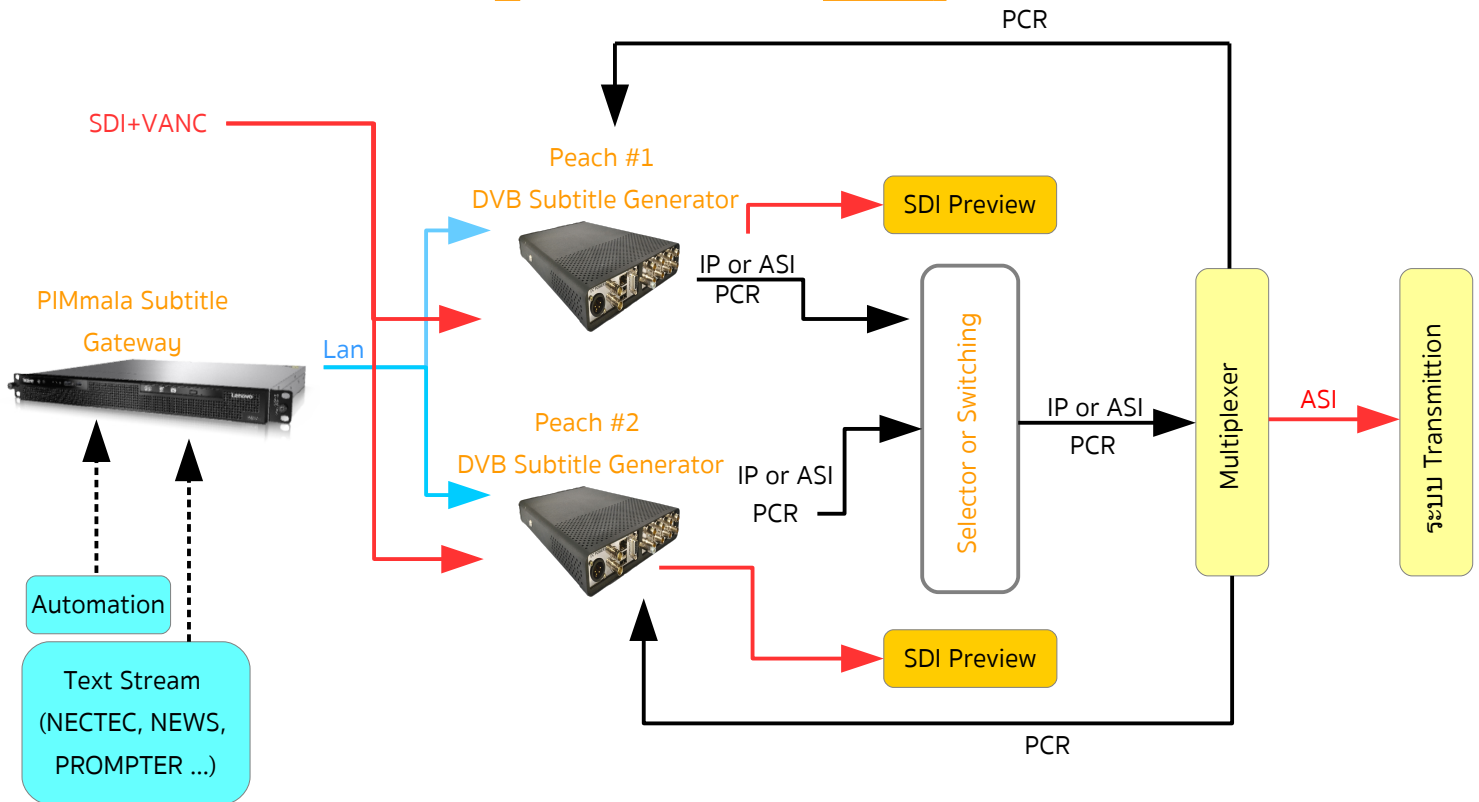

Subtitle Inserter

VB1700 on PEACH

ช่องโทรทัศน์

โปรแกรมแสดงรายละเอียดของระบบโครงข่าย

Subtitle Inserter

****ตัวอักษรสีส้มคือส่วนที่อยู่ใน package****

คุณสมบัติทางเทคนิค

- HD Embedded ด้วยมาตรฐาน OP47 (ยุโรป) หรือ SMPTE2031 (อเมริกา)
- Teletext waveform Over SD-SDI
- STL or XML files or Live Protocol support
- Font, Size, Color, Background and outline user controller
- Power consumption : Less than 55W

Subtitle คือคำบรรยายที่ซ้อนทับในเนื้อวิดีโอ ไม่สามารถถอดคำบรรยายออกได้

Closed Caption คือคำบรรยาย ที่สามารถ เปิด/ปิด โดยผู้ชมทางบ้านได้ ซึ่งมีทั้งแบบที่เตรียมไว้ล่วงหน้า และแบบสด

Subtitle Generator

VB2000 on PEACH

ผู้ให้บริการโครงข่าย MUX

โปรแกรมแสดงรายละเอียดของระบบโครงข่าย

DVB Subtitle Generator

****ตัวอักษรสีส้มคือส่วนที่อยู่ใน package****

คุณสมบัติทางเทคนิค

- HD Embedded ด้วยมาตรฐาน OP47 (ยุโรป) หรือ SMPTE2031 (อเมริกา)
- Teletext waveform Over SD-SDI
- STL or XML files or Live Protocol support
- Font, Size, Color, Background and outline user controller
- Power consumption : Less than 55W

Option

RM1	Rackmount mechanics for 1 or 2 PEACH	4DVB MAX	Total 4 DVB SUB encoders
RPSU-P	Redundant & Hot Swap external Power 12V supply	8DVB MAX	Total 8 DVB SUB encoders
RPSU	Redundant power supply	ASI	ASI input source for PTS ASI I/O with Remux (Adds DVB SUB over ASI In data)