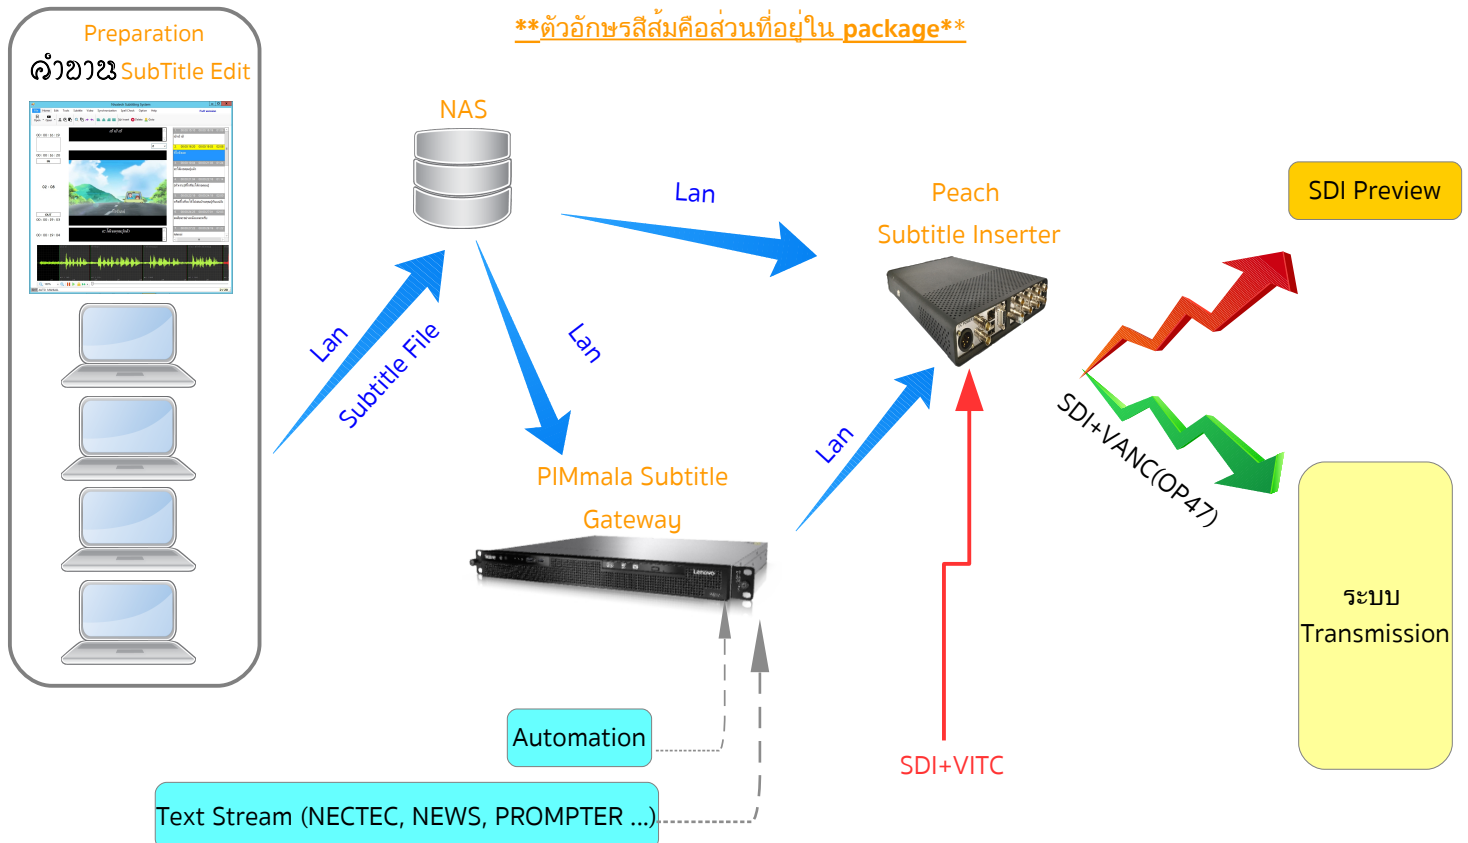

คำข้อข Subtitle คือระบบคำบรรยายแทนเสียง ทั้งในรูปแบบ Subtitle และ Closed Caption โดยมีรายละเอียดดังนี้

Subtitle คือคำบรรยายที่ซ่อนทับในเนื้อวิดีโอ ไม่สามารถถอดคำบรรยายออกได้

Closed Caption คือคำบรรยาย ที่สามารถ เปิด/ปิด โดยผู้ชมทางบ้านได้ ซึ่งมีทั้งแบบที่เตรียมไว้ล่วงหน้า และแบบสด

Subtitle Inserter

VB1700 on PEACH

ช่องโทรทัศน์

โปรแกรมแสดงรายละเอียดของระบบโครงข่าย

Subtitle Inserter

****ตัวอักษรสีส้มคือส่วนที่อยู่ใน package****

คุณสมบัติทางเทคนิค

- HD Embedded ด้วยมาตรฐาน OP47 (ยุโรป) หรือ SMPTE2031 (อเมริกา)
- Teletext waveform Over SD-SDI
- STL or XML files or Live Protocol support
- Font, Size, Color, Background and outline user controller
- Power consumption : Less than 55W

Option

RM1	Rackmount mechanics for 1 or 2 PEACH
RPSU-P	Redundant & Hot Swap external Power 12V supply
RPSU	Redundant power supply

คำข้อข Subtitle คือระบบคำบรรยายแทนเสียง ทั้งในรูปแบบ Subtitle และ Closed Caption โดยมีรายละเอียดดังนี้

ผู้ให้บริการโครงข่าย MUX

โปรแกรมแสดงรายละเอียดของระบบโครงข่าย

DVB Subtitle Generator

****ตัวอักษรสีส้มคือส่วนที่อยู่ใน package****

คุณสมบัติทางเทคนิค

- HD Embedded ด้วยมาตรฐาน OP47 (ยุโรป) หรือ SMPTE2031 (อเมริกา)
- Teletext waveform Over SD-SDI
- STL or XML files or Live Protocol support
- Font, Size, Color, Background and outline user controller
- Power consumption : Less than 55W