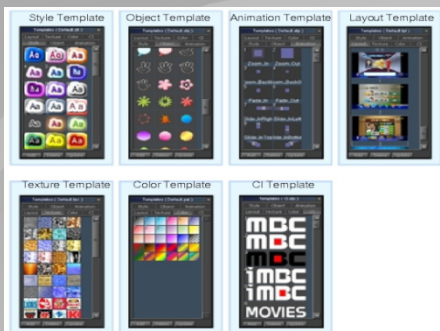

## TemTa-II CG HD/SD

เครื่องกำเนิดตัวอักษร ไทย/อังกฤษ คุณภาพสูง (Broadcast Quality) มีรูปแบบการใช้งานที่ง่ายและสะดวก กำหนดตำแหน่งที่แสดงผลได้โดยตรงบนจอ (safety area) รองรับได้ทั้งระบบ HD/SD-SDI พร้อม KEY และ Genlock

### Feature :

- .ตรวจสอบผลงานผ่านทาง Desktop Preview
- .Multi Layer Page
- .รองรับไฟล์กราฟฟิกสปีประเภท AI, PSD, BMP, JPG, TIFF, etc.
- .True 3D Text & Object
- .มี Template สำเร็จให้หลากหลาย
- .Realtime Transition effect ในแบบ 2D / 3D
- .Playback animation clip เช่น X-File, TGA , etc.
- .Keyframe animation ทำงานแบบ time line ให้ความแม่นยำสูง
- .Video / Image Capture
- .ODBC support (Option)
- .50 Layers per Page

### Specifications HD/SD

Intel Core i7 3.0 GHz  
 Memory 16 GB DDR3 RAM  
 Display : 23" / 1920x1080 / HDMI or VGA or DVI  
 Storage Disk : 2x500 GB SATA III  
 Working OS : Window 7 Pro. (License)

System Disk : 500 GB SATA III  
 Video Input : SD/HD-SDI  
 Video Output : SD/HD-SDI  
 Video Sampling : 4:4:2  
 Genlock : Analog Black burst or Tri-sync