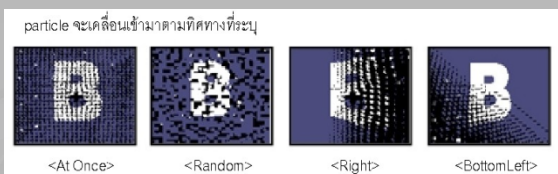

## TemTa-II CG HD/SD

เครื่องกำเนิดตัวอักษร ไทย/อังกฤษ คุณภาพสูง (Broadcast Quality) มีรูปแบบการใช้งานที่ง่ายและสะดวก กำหนดตำแหน่งที่แสดงผลได้โดยตรงบนจอ (safety area) รองรับได้ทั้งระบบ HD/SD-SDI พร้อม KEY และ Genlock

### Feature :

- .ตรวจสอบผลงานผ่านทาง Desktop Preview
- .Multi Layer Page
- .รองรับไฟล์กราฟฟิกสปีประเภท AI, PSD, BMP, JPG, TIFF, etc.
- .True 3D Text & Object
- .มี Template สำเร็จให้หลากหลาย
- .Realtime Transition effect ในแบบ 2D / 3D
- .Playback animation clip เช่น X-File, TGA , etc.
- .Keyframe animation ทำงานแบบ time line ให้ความแม่นยำสูง
- .Video / Image Capture
- .ODBC support (Option)
- .50 Layers per Page